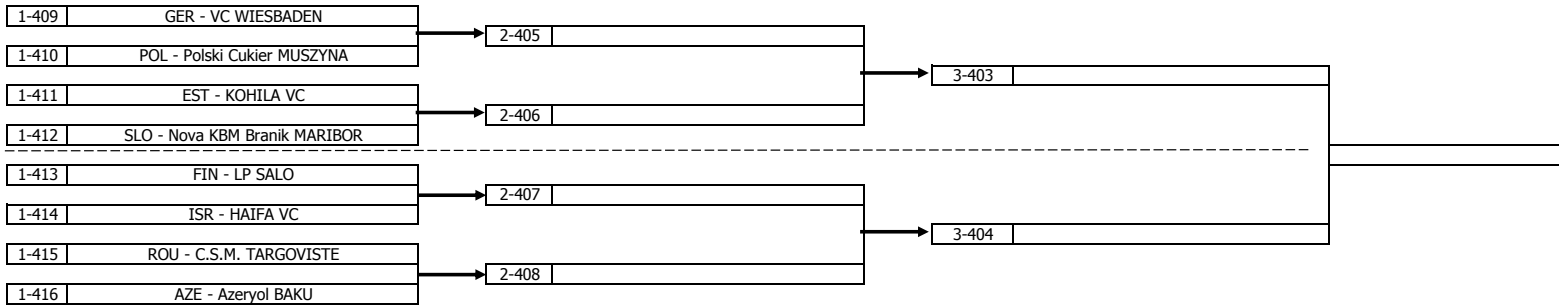

2016 CEV VOLLEYBALL CUP - WOMEN

1/16 Final - 27 - 29 Oct. (H) + 10 - 12 Nov. (A)
1/8 Final - 08 - 10 Dec. (H) + 15 - 17 Dec. (A)
1/4 Final - 19 - 21 Jan. (H) + 26 - 28 Jan. (A)
Qualified for Challenge Round

2016 CEV VOLLEYBALL CUP - WOMEN

2016 CEV VOLLEYBALL CHALLENGE CUP - WOMEN

2nd Round - 10 - 12 Nov. (H) + 24 - 26 Nov. (A)		Teams qualified for the 1/16 Final
2-501	TUR - BURSA BBSK	TUR - BURSA BBSK
2-502	Bye	
2-503	CRO - Mladost ZAGREB	
2-504	HUN - Teva GÖDÖLLÖ	
2-505	LUX - RSR WALFER	
2-506	AUT - Ti-Teamgeist Volley INNSBRUCK	
2-507	NED - SLIEDRECHT Sport	
2-508	BEL - Asterix KIELDRECHT	
2-509	ROU - C.S.M. BUCURESTI	
2-510	BIH - ZOK Bimal-Jedinstvo BRCKO	
2-511	HUN - Vasas Obuda BUDAPEST	
2-512	AUT - UVC Holding GRAZ	
2-513	BLR - Minchanka MINSK	
2-514	GRE - AEK ATHENS	
2-515	POR - AVC FAMALICAO	
2-516	GER - Rote Raben VILSBIBURG	
2-517	FRA - BEZIERS VB	
2-518	SUI - VFM FRANCHES-MONTAGNES	
2-519	BVA Cup Winner	
2-520	GRE - AON Pannaxiakos NAXOS	
2-521	ISR - Hapoel KFAR SABA	
2-522	KOS - KV SKENDERAJ	
2-523	ESP - Naturhouse Ciudad de LOGROÑO	
2-524	SUI - Sm' AESCH Pfeffingen	
2-525	SRB - Jedinstvo STARA PAZOVA	
2-526	HUN - Fatum NYIREGYHAZA	
2-527	CRO - OK POREC	
2-528	AUT - SVS Post SCHWECHAT	
2-529	NOR - Stod Volley STEINKJER	
2-530	FIN - Wovo ROVANIEMI	
2-531	Bye	RUS - Zarechie ODINTSOVO
2-532	RUS - Zarechie ODINTSOVO	