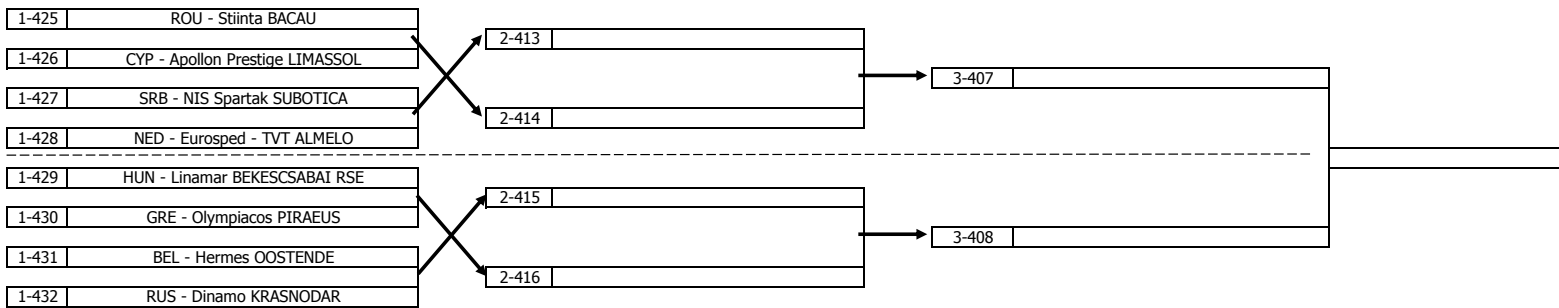

2016 CEV VOLLEYBALL CUP - WOMEN

1/16 Final - 27 - 29 Oct. (H) + 10 - 12 Nov. (A)
1/8 Final - 08 - 10 Dec. (H) + 15 - 17 Dec. (A)
1/4 Final - 19 - 21 Jan. (H) + 26 - 28 Jan. (A)
Qualified for Challenge Round

2016 CEV VOLLEYBALL CUP - WOMEN

2016 CEV VOLLEYBALL CHALLENGE CUP - WOMEN

2nd Round - 10 - 12 Nov. (H) + 24 - 26 Nov. (A)		Teams qualified for the 1/16 Final
2-501	TUR - BURSA BBSK	TUR - BURSA BBSK
2-502	Bye	
2-503	CRO - Mladost ZAGREB	
2-504	HUN - Teva GÖDÖLLÖ	
2-505	LUX - RSR WALFER	
2-506	AUT - Ti-Teamgeist Volley INNSBRUCK	
2-507	NED - SLIEDRECHT Sport	
2-508	BEL - Asterix KIELDRECHT	
2-509	ROU - C.S.M. BUCURESTI	
2-510	BIH - ZOK Bimal-Jedinstvo BRCKO	
2-511	HUN - Vasas Obuda BUDAPEST	
2-512	AUT - UVC Holding GRAZ	
2-513	BLR - Minchanka MINSK	
2-514	GRE - AEK ATHENS	
2-515	POR - AVC FAMALICAO	
2-516	GER - Rote Raben VILSBIBURG	
2-517	FRA - BEZIERS VB	
2-518	SUI - VFM FRANCHES-MONTAGNES	
2-519	BVA Cup Winner	
2-520	GRE - AON Pannaxiakos NAXOS	
2-521	ISR - Hapoel KFAR SABA	
2-522	KOS - KV SKENDERAJ	
2-523	ESP - Naturhouse Ciudad de LOGROÑO	
2-524	SUI - Sm' AESCH Pfeffingen	
2-525	SRB - Jedinstvo STARA PAZOVA	
2-526	HUN - Fatum NYIREGYHAZA	
2-527	CRO - OK POREC	
2-528	AUT - SVS Post SCHWECHAT	
2-529	NOR - Stod Volley STEINKJER	
2-530	FIN - Wovo ROVANIEMI	
2-531	Bye	RUS - Zarechie ODINTSOVO
2-532	RUS - Zarechie ODINTSOVO	