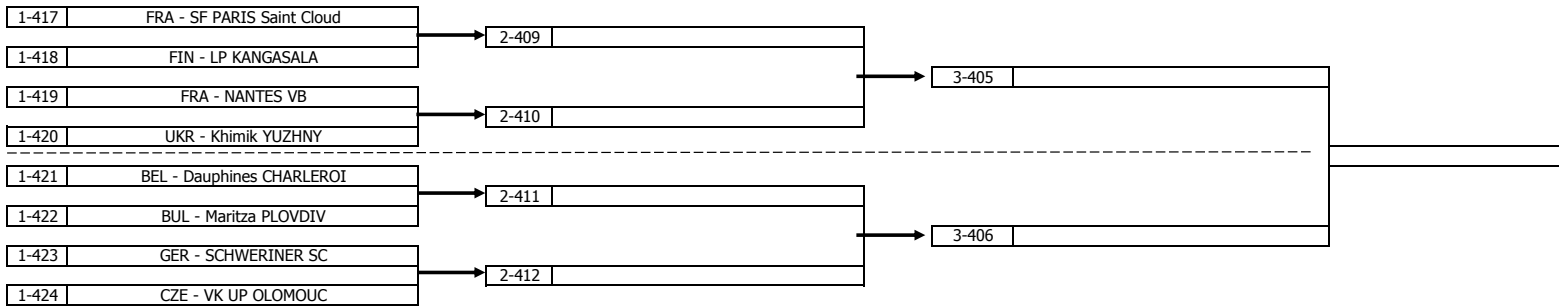

2016 CEV VOLLEYBALL CUP - WOMEN

1/16 Final - 27 - 29 Oct. (H) + 10 - 12 Nov. (A)
1/8 Final - 08 - 10 Dec. (H) + 15 - 17 Dec. (A)
1/4 Final - 19 - 21 Jan. (H) + 26 - 28 Jan. (A)
Qualified for Challenge Round

2016 CEV VOLLEYBALL CUP - WOMEN

2016 CEV VOLLEYBALL CHALLENGE CUP - WOMEN

2nd Round - 10 - 12 Nov. (H) + 24 - 26 Nov. (A)		Teams qualified for the 1/16 Final
2-501	TUR - BURSA BBSK	TUR - BURSA BBSK
2-502	Bye	
2-503	CRO - Mladost ZAGREB	
2-504	HUN - Teva GÖDÖLLÖ	
2-505	LUX - RSR WALFER	
2-506	AUT - Ti-Teamgeist Volley INNSBRUCK	
2-507	NED - SLIEDRECHT Sport	
2-508	BEL - Asterix KIELDRECHT	
2-509	ROU - C.S.M. BUCURESTI	
2-510	BIH - ZOK Bimal-Jedinstvo BRCKO	
2-511	HUN - Vasas Obuda BUDAPEST	
2-512	AUT - UVC Holding GRAZ	
2-513	BLR - Minchanka MINSK	
2-514	GRE - AEK ATHENS	
2-515	POR - AVC FAMALICAO	
2-516	GER - Rote Raben VILSBIBURG	
2-517	FRA - BEZIERS VB	
2-518	SUI - VFM FRANCHES-MONTAGNES	
2-519	BVA Cup Winner	
2-520	GRE - AON Pannaxiakos NAXOS	
2-521	ISR - Hapoel KFAR SABA	
2-522	KOS - KV SKENDERAJ	
2-523	ESP - Naturhouse Ciudad de LOGROÑO	
2-524	SUI - Sm' AESCH Pfeffingen	
2-525	SRB - Jedinstvo STARA PAZOVA	
2-526	HUN - Fatum NYIREGYHAZA	
2-527	CRO - OK POREC	
2-528	AUT - SVS Post SCHWECHAT	
2-529	NOR - Stod Volley STEINKJER	
2-530	FIN - Wovo ROVANIEMI	
2-531	Bye	RUS - Zarechie ODINTSOVO
2-532	RUS - Zarechie ODINTSOVO	