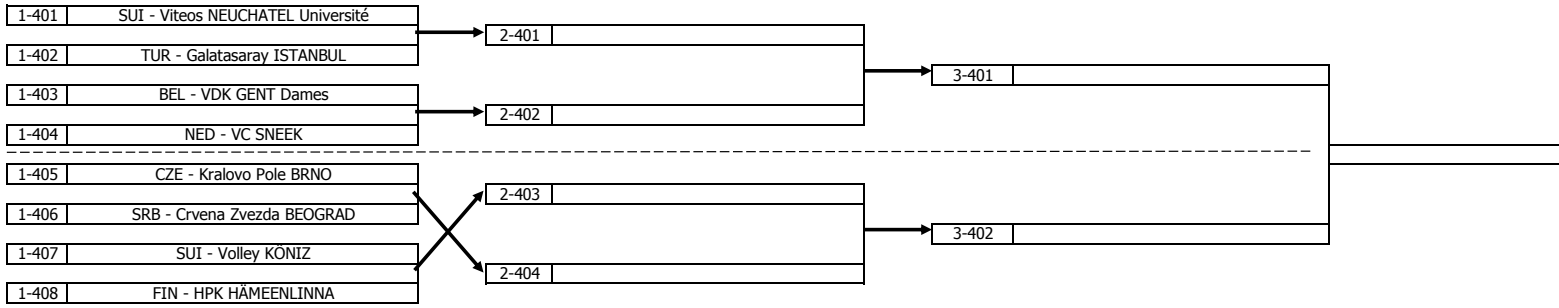

2016 CEV VOLLEYBALL CUP - WOMEN

1/16 Final - 27 - 29 Oct. (H) + 10 - 12 Nov. (A)
1/8 Final - 08 - 10 Dec. (H) + 15 - 17 Dec. (A)
1/4 Final - 19 - 21 Jan. (H) + 26 - 28 Jan. (A)
Qualified for Challenge Round

2016 CEV VOLLEYBALL CUP - WOMEN

2016 CEV VOLLEYBALL CHALLENGE CUP - WOMEN

2nd Round - 10 - 12 Nov. (H) + 24 - 26 Nov. (A)		Teams qualified for the 1/16 Final
2-501	TUR - BURSA BBSK	TUR - BURSA BBSK
2-502	Bye	
2-503	CRO - Mladost ZAGREB	
2-504	HUN - Teva GÖDÖLLÖ	
2-505	LUX - RSR WALFER	
2-506	AUT - Ti-Teamgeist Volley INNSBRUCK	
2-507	NED - SLIEDRECHT Sport	
2-508	BEL - Asterix KIELDRECHT	
2-509	ROU - C.S.M. BUCURESTI	
2-510	BIH - ZOK Bimal-Jedinstvo BRCKO	
2-511	HUN - Vasas Obuda BUDAPEST	
2-512	AUT - UVC Holding GRAZ	
2-513	BLR - Minchanka MINSK	
2-514	GRE - AEK ATHENS	
2-515	POR - AVC FAMALICAO	
2-516	GER - Rote Raben VILSBIBURG	
2-517	FRA - BEZIERS VB	
2-518	SUI - VFM FRANCHES-MONTAGNES	
2-519	BVA Cup Winner	
2-520	GRE - AON Pannaxiakos NAXOS	
2-521	ISR - Hapoel KFAR SABA	
2-522	KOS - KV SKENDERAJ	
2-523	ESP - Naturhouse Ciudad de LOGROÑO	
2-524	SUI - Sm' AESCH Pfeffingen	
2-525	SRB - Jedinstvo STARA PAZOVA	
2-526	HUN - Fatum NYIREGYHAZA	
2-527	CRO - OK POREC	
2-528	AUT - SVS Post SCHWECHAT	
2-529	NOR - Stod Volley STEINKJER	
2-530	FIN - Wovo ROVANIEMI	
2-531	Bye	RUS - Zarechie ODINTSOVO
2-532	RUS - Zarechie ODINTSOVO	